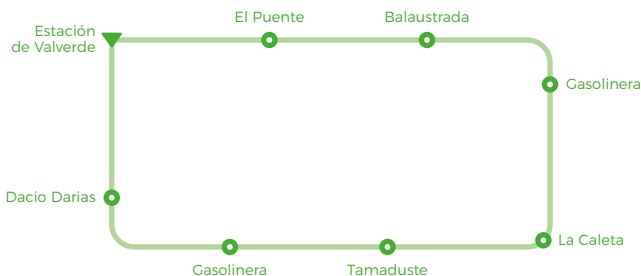

Líneas Regulares

Guaguas / Bus

Horarios y movilidad disponibles en las apps:

VALVERDE > TAMADUSTE > LA CALETA
40 min. aprox.

06

De lunes a domingo

Salidas desde
ESTACIÓN

07'15
10'10
13'10
15'30
17'20
20'40

Salidas desde
TAMADUSTE

07'30
10'25
13'25
15'45
17'35
20'55

Salidas desde
LA CALETA

07'40
10'35
13'35
15'55
17'45
21'05

Contrato Programa

Tu isla mejor en guagua
Recuerde que tiene a su disposición el "Bono Viajero"