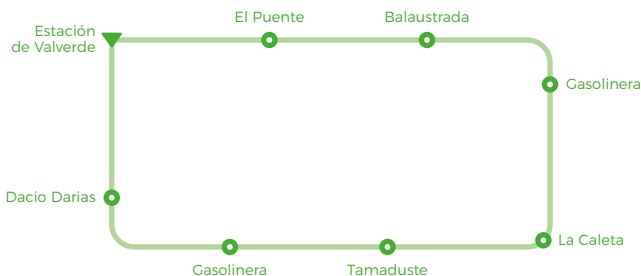

Líneas Regulares

Guaguas / Bus

Horarios y movilidad disponibles en las apps:

**VALVERDE >
TAMADUSTE > LA CALETA**
40 min. aprox.

06

De lunes a domingo

Salidas desde
ESTACIÓN

07'15
10'10
13'10
15'30
17'20
20'40

Salidas desde
TAMADUSTE

07'30
10'25
13'25
15'45
17'35
20'55

Salidas desde
LA CALETA

07'40
10'35
13'35
15'55
17'45
21'05

Contrato Programa

Tu isla mejor en guagua
Recuerde que tiene a su disposición el "Bono Viajero"