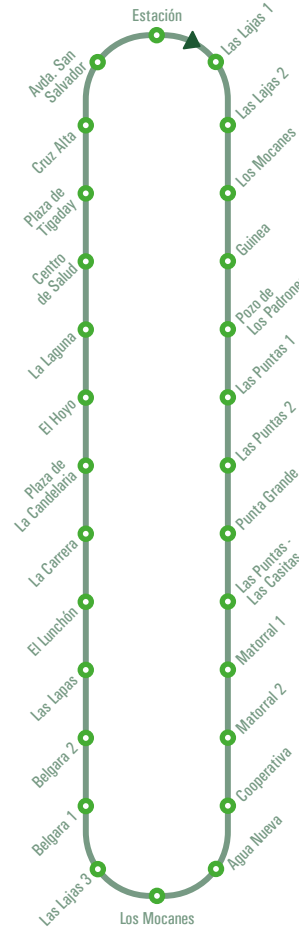

04

CIRCUNVALACIÓN FRONTERA

Salidas desde **ESTACIÓN**

Lunes a viernes

07:30
09:30
12:00
13:00
16:30
17:30

Sábados

07:30
09:30
12:00
13:00

*Este servicio no está disponible domingos y festivos.