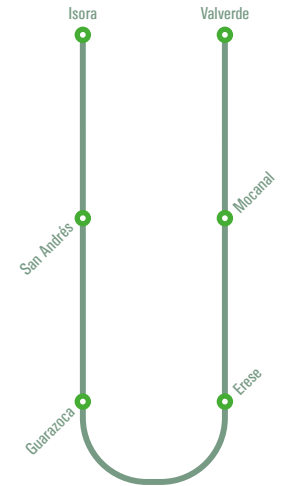

*Este servicio no está disponible domingos y festivos.

05

ISORA - SAN ANDRÉS - GUARAZOCA - ERESE - MOCANAL - VALVERDE

Salidas desde ISORA	Llegadas a VALVERDE
Lunes a viernes	
07:00	07:40
09:00	09:40
11:00	11:40
16:00	16:40
20:30	21:10
Sábados, domingos y festivos	
07:00	07:40
09:00	09:40
11:00	11:40
17:50 *	18:25 *
20:30 *	21:10 *

Salidas desde VALVERDE	Llegadas a ISORA
Lunes a viernes	
08:00	08:40
10:00	10:40
13:10	13:50
18:00	18:40
21:30	22:10
Sábados, domingos y festivos	
08:00	08:40
10:00	10:40
13:30	14:10
18:30 *	19:10 *
21:30 *	22:10 *

* Servicio sólo disponible en horario de verano
 * Servicio sólo disponible en horario de invierno

Actualizado en enero de 2018

Líneas Regulares de Guaguas de El Hierro

TransHiero
tu isla mejor en guagua