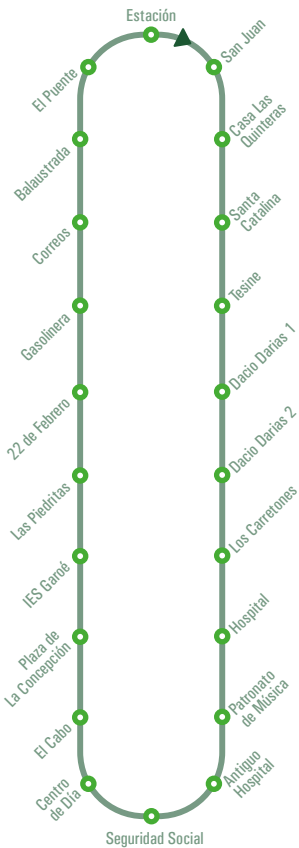

01

CIRCUNVALACIÓN VALVERDE

Salidas desde **ESTACIÓN**

Lunes a viernes

08:00
09:00
10:00
12:00
13:00
15:00
17:00
18:00

Sábados

08:00
09:00
10:00
12:00
13:00

*Este servicio no está disponible domingos y festivos.

02

EL PINAR - SAN ANDRÉS - VALVERDE

Salidas desde EL PINAR	Paso por S. ANDRÉS	Llegadas a VALVERDE
Lunes a viernes		
07:10	07:25	07:40
11:00	11:10	11:25
14:30	14:40	15:00
17:00	17:10	17:30
19:30	19:40	20:00
Sábados		
07:10	07:25	07:40
11:00	11:10	11:25
13:00	13:10	13:25
18:00 *	18:10 *	18:25 *
19:30 *	19:40 *	20:00 *
Domingos y festivos		
07:10	07:25	07:40
13:00	13:10	13:25
18:00 *	18:10 *	18:25 *
19:30 *	19:40 *	20:00 *

* Servicio sólo disponible en horario de verano
 * Servicio sólo disponible en horario de invierno

03

FRONTERA - MOCANAL - VALVERDE

Salidas desde FRONTERA	Llegadas a VALVERDE
Lunes a viernes	
07:15	07:45
08:45	09:15
11:15	11:45
15:00	15:30
16:20	16:50
20:30	21:00
Sábados, domingos y festivos	
07:15	07:45
08:45	09:15
12:00	12:30
18:00 *	18:25 *
20:30 *	21:00 *

Salidas desde VALVERDE	Llegadas a FRONTERA
Lunes a viernes	
08:00	08:30
10:30	11:00
13:10	13:40
15:30	16:00
18:00	18:30
21:30	22:00
Sábados, domingos y festivos	
08:00	08:30
10:30	11:00
13:30	14:00
18:30 *	19:00 *
21:30 *	22:00 *