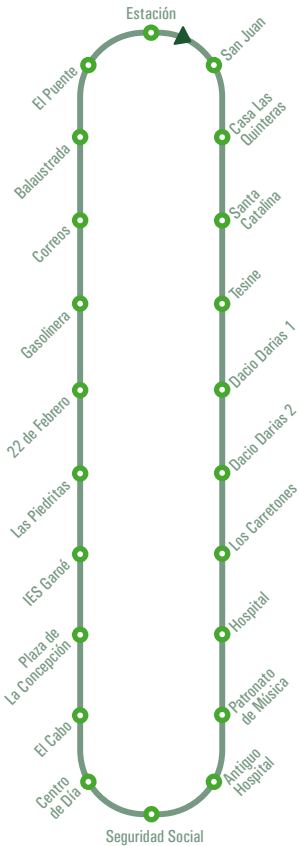

Salidas desde VALVERDE	Llegadas al PUERTO ESTACA
Lunes	
06:00	06:15
19:45	20:00

Martes, jueves y viernes	
13:00	13:15
19:45	20:00

Miércoles	
13:00	13:15
21:45	22:00

Domingo	
13:30	13:45
21:45	22:00

NOTA: Horario de salida desde el Puerto sujeto a llegada del barco.

12

Servicio a la demanda

ESTACIÓN FRONTERA - SABINOSA - POZO DE LA SALUD

Salidas desde ESTACIÓN FRONTERA	
Lunes a viernes	
22:00 (Sólo Ida)	

*Este servicio no está disponible fines de semana y festivos.

01

CIRCUNVALACIÓN VALVERDE

Salidas desde **ESTACIÓN**

Lunes a viernes

08:00
09:00
10:00
12:00
13:00
15:00
17:00
18:00
Sábados
08:00
09:00
10:00
12:00
13:00

*Este servicio no está disponible domingos y festivos.

Salidas desde **VALVERDE** Paso por **S.ANDRÉS** Llegadas a **EL PINAR**

Lunes a viernes		
09:30	09:45	09:55
13:10	13:25	13:35
15:30	15:45	16:00
18:00	18:15	18:25
21:30	21:45	22:00

Sábados

09:30	09:45	09:55
11:30	11:45	11:55
13:30	13:45	13:55
18:30 *	18:45 *	18:55 *
21:30 *	21:45 *	22:00 *