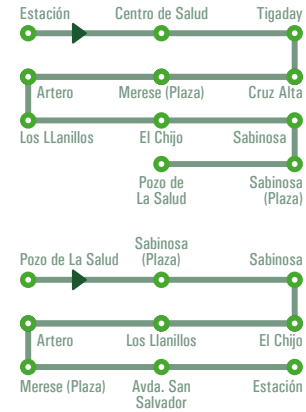

* Servicio sólo disponible en horario de verano
* Servicio sólo disponible en horario de invierno

04

CIRCUNVALACIÓN FRONTERA

Salidas desde **ESTACIÓN**

Lunes a viernes

07:30
09:30
12:00
13:00
16:30
17:30
Sábados
07:30
09:30
12:00
13:00

*Este servicio no está disponible domingos y festivos.

SABINOSA - ESTACIÓN FRONTERA

Salidas desde **SABINOSA** Salidas desde **EST. FRONTERA**

Lunes a viernes	
06:50	13:40
14:00	

Sábados

06:50

*Este servicio no está disponible domingos y festivos.

ESTACIÓN FRONTERA - POZO DE LA SALUD

Salidas desde **EST. FRONTERA** Salidas desde **P. DE LA SALUD**

Lunes a viernes	
08:30	09:00
11:00	11:30
15:30	16:00

Sábados

08:30	09:00
11:00	11:30

*Este servicio no está disponible domingos y festivos.

05

ISORA - SAN ANDRÉS - GUARAZOCA - ERESE - MOCANAL - VALVERDE

Salidas desde **ISORA** Llegadas a **VALVERDE**

Lunes a viernes	
07:00	07:40
09:00	09:40
11:00	11:40
16:00	16:40
20:30	21:10

Sábados, domingos y festivos