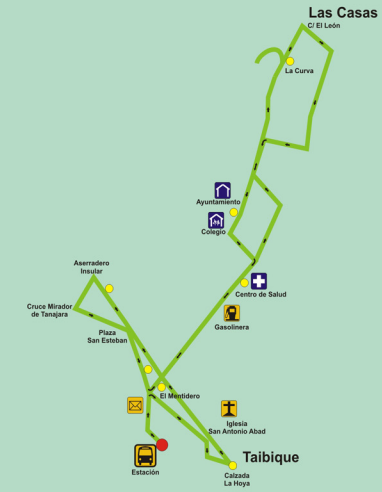

RUTA 10

Circunvalación de El Pinar