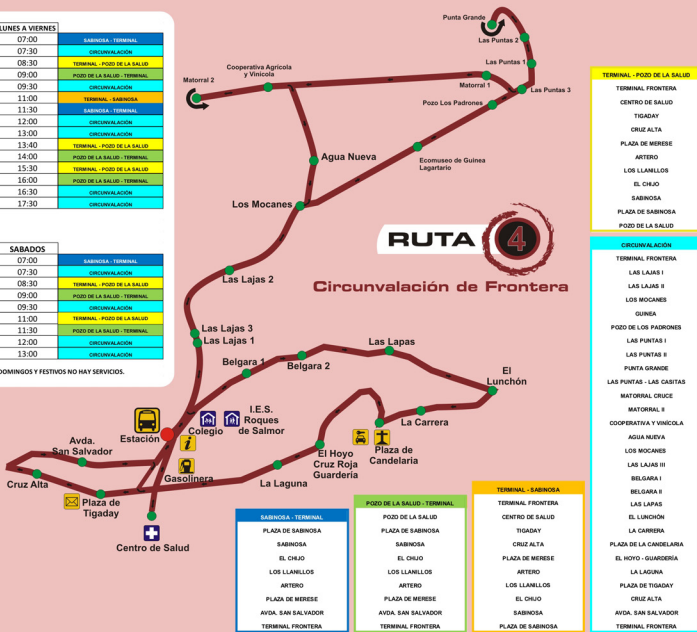

RUTA 4

Circunvalación de Frontera

SABINOZA - TERMINAL	PODO DE LA SALUD - TERMINAL	TERMINAL - SABINOZA
PLAZA DE SABINOZA	PLAZA DE SABINOZA	CENTRO DE SALUD
SABINOZA	SABINOZA	TIGADAY
EL CHUO	EL CHUO	CRUZ ALTA
LOS LLANLOS	LOS LLANLOS	PLAZA DE MERSE
ARTERO	ARTERO	EL CHUO
PLAZA DE MERSE	PLAZA DE MERSE	LOS LLANLOS
AVDA. SAN SALVADOR	AVDA. SAN SALVADOR	EL CHUO
TERMINAL FRONTERA	TERMINAL FRONTERA	SABINOZA
		PLAZA DE SABINOZA

La Restinga - El Pinar

SALIDA	LLEGADA	CIRCUNVALACION EL PINAR
06:40	07:15	.....
09:00	09:30	09:30
10:30	11:00	11:00
14:05	14:30	14:30
16:10	16:40	16:40
.....	18:25	19:00

SALIDA	LLEGADA	CIRCUNVALACION EL PINAR
06:40	07:15	.....
10:30	11:00	11:00
12:30	13:00	13:00
CIRCUNVALACION EL PINAR	EL PINAR	LA RESTINGA
07:40	08:10	08:40
09:30	10:00	10:30
13:10	13:40	14:05
16:10	16:40	16:10
.....	18:25	19:00

SALIDA	LLEGADA	CIRCUNVALACION EL PINAR
06:40	07:15	.....
12:30	13:00	.....
CIRCUNVALACION EL PINAR	EL PINAR	LA RESTINGA
07:40	08:10	08:40
11:30	11:55	12:25
13:30	13:55	14:25
.....	14:00	14:30